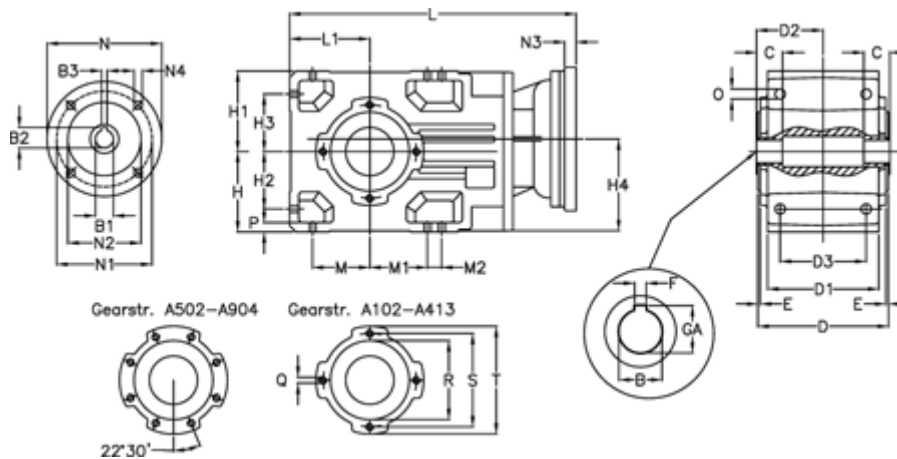

Article number: 296000502863220  
 Description: Bevel helical gearbox  
 A052UH25-28,6-P63B5

## Measures

B = 25	D3 = 80	H3 = 37.5	N1 = 115	S = 85
B1 = 11	Description = A052 UH25-xx P63 B5	H4 = 80.5	N2 = 95	T = 101
B2 = 12.8	E = 2.0	L = 206.0	N3 = 7	
B3 = 4	F = 8	L1 = 58	N4 = 9,5	
C = 23	GA = 28.3	M = 37.5	O = 9.0	
D = 104	H = 58	M1 = 37.5	P = 8	
D1 = 99	H1 = 63	M2 = 9	Q = M8x14	
D2 = 52.0	H2 = 37.5	N = 140	R = 68	